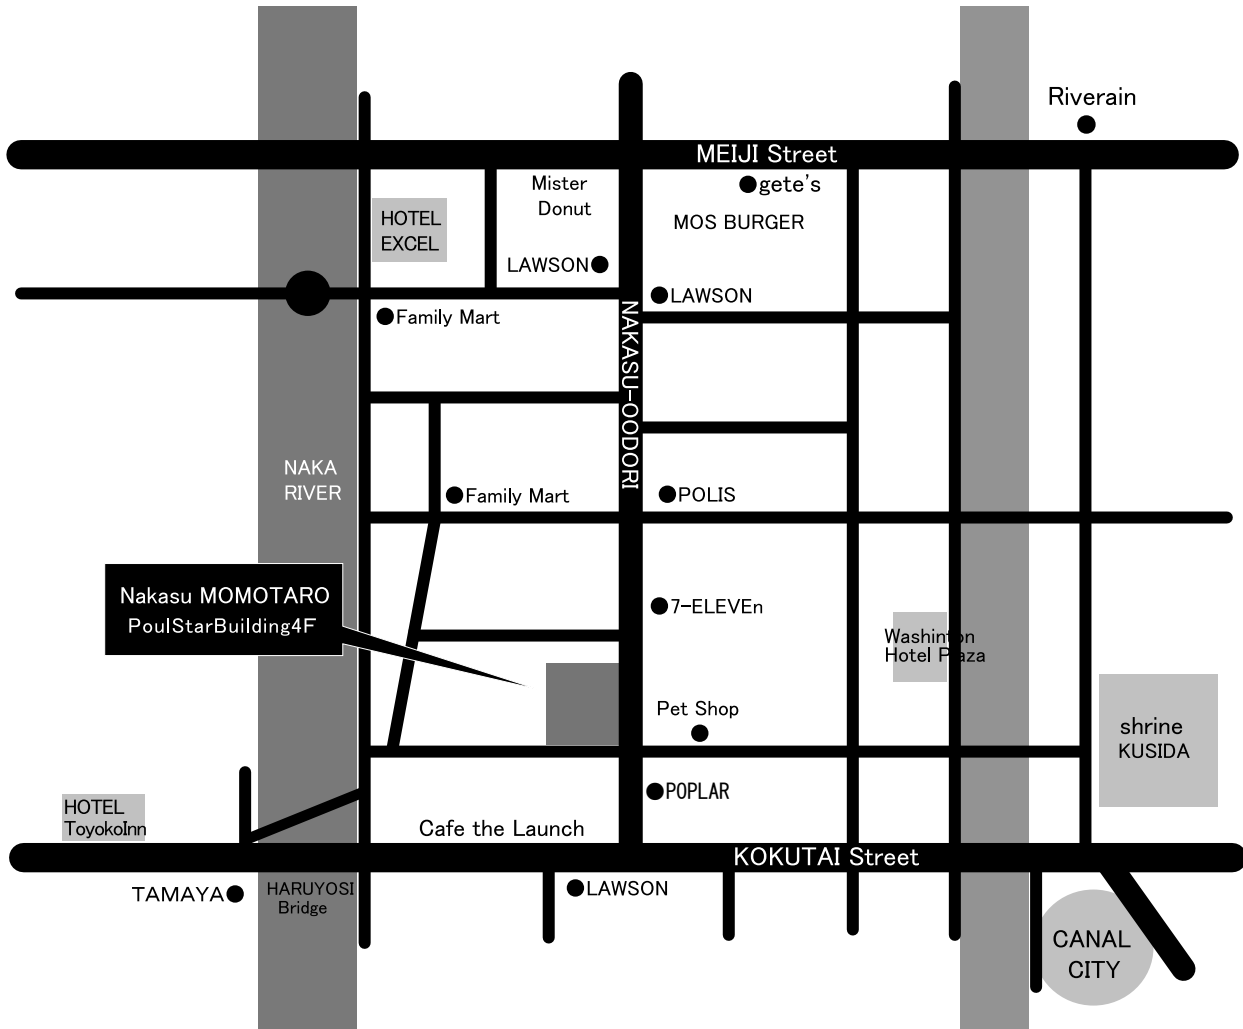

■ MOMOTARO MAP

4F Dai21 Paulstar bild
2-4-20 Nakasu
Hakata-ku, Fukuoka-shi

TEL 092-281-1631
Nakasu Momotaro